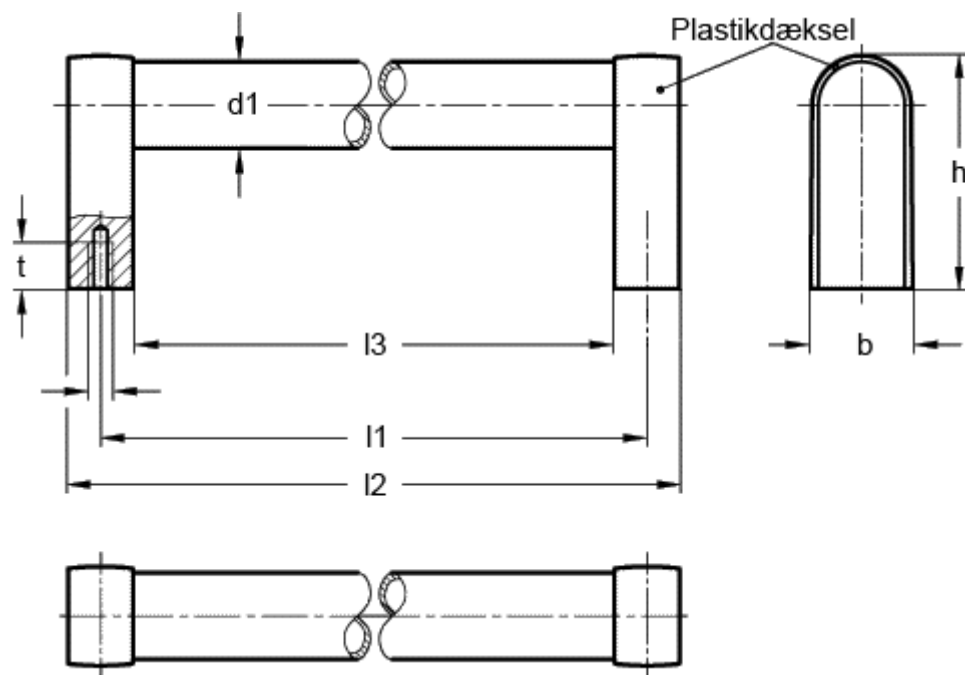

Varenummer: 20193300

Beskrivelse: E+G Rørgreb GN 669-28-300-A-EL

Mål

b	= 32
d1	= 28
d2	= M8
h ca.	= 60
l1	= 300
l2	= 320
l3	= 280
t min	= 15